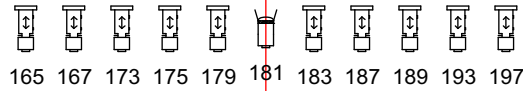

163 Led verlichting orkestkamer 499

boven

169 171 177 Portaalbrug boven 185 191 195

170 178 Portaalbrug onder 186 199

boven

onder

boven onder

onder boven

Zaalbrug 2

1e Balkonrand: 105 t/m 111

Zaalbrug 1

2e Balkonrand: 99 t/m 104

Lichtplan De Spiegel