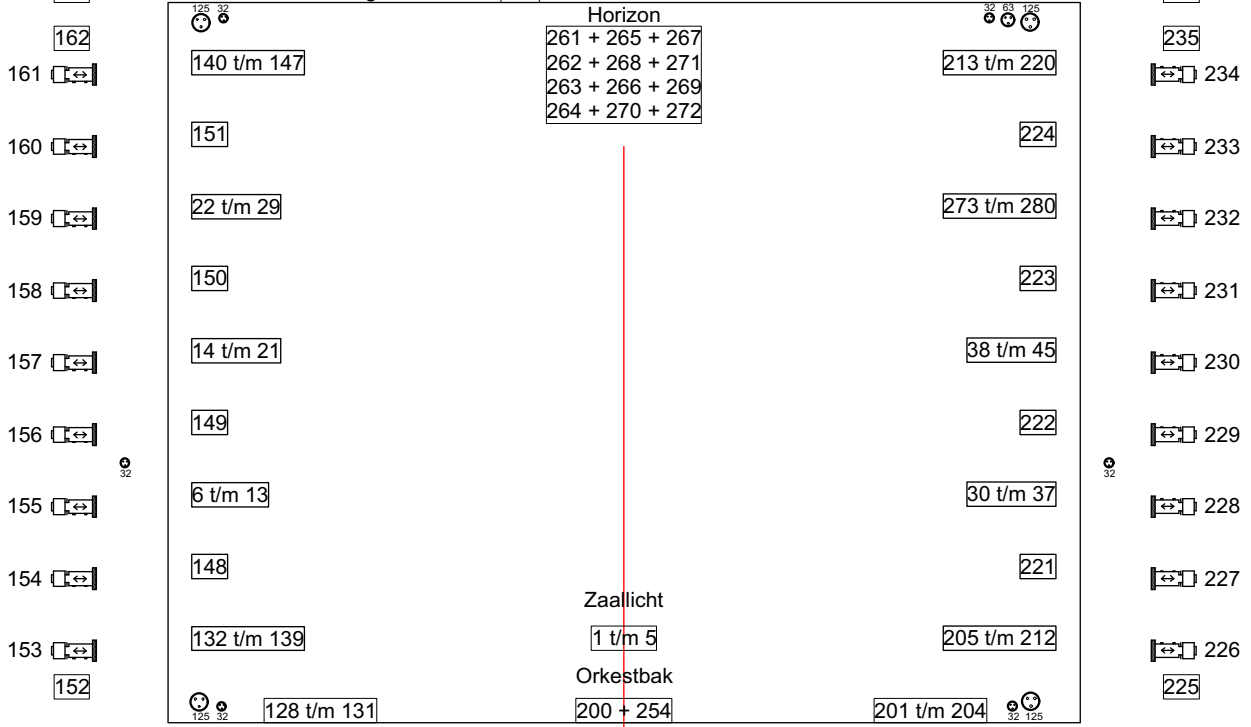

163 Led verlichting orkestkamer 499

boven

169 171 177 Portaalbrug boven 185 191 195

170 178 Portaalbrug onder 186 199

boven

onder

boven onder

onder boven

Zaalbrug 2

1e Balkonrand: 105 t/m 111

Zaalbrug 1

2e Balkonrand: 99 t/m 104

Lichtplan De Spiegel