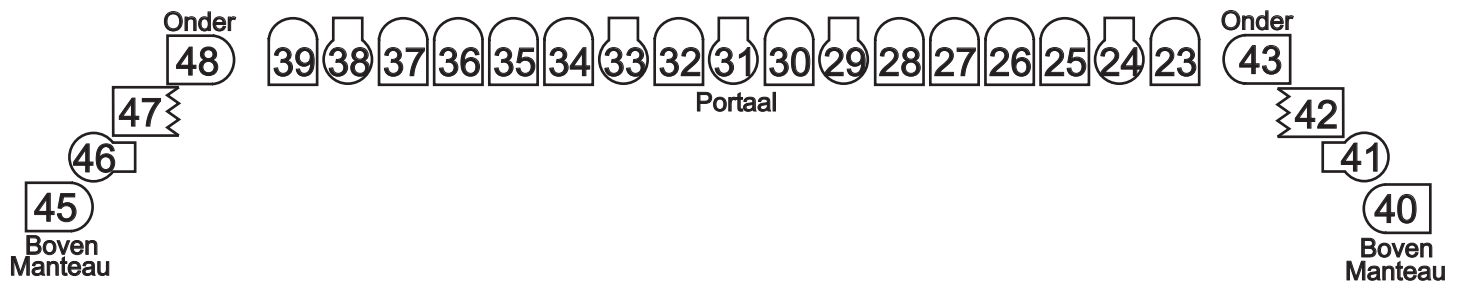

139140141142143144 5Kw

44

Horizon	
Dim.134	Dim.133
Dim.136	Dim.135

44

5Kw 137138

136 Kringen a 2 K.W.  
 12 Kringen a 5 K.W.  
 \*Kan moeilijk op zijn eigen kant  
 \*\*Kan **ECHT NIET** op zijn eigen kant

Zaallicht 150 tm 160