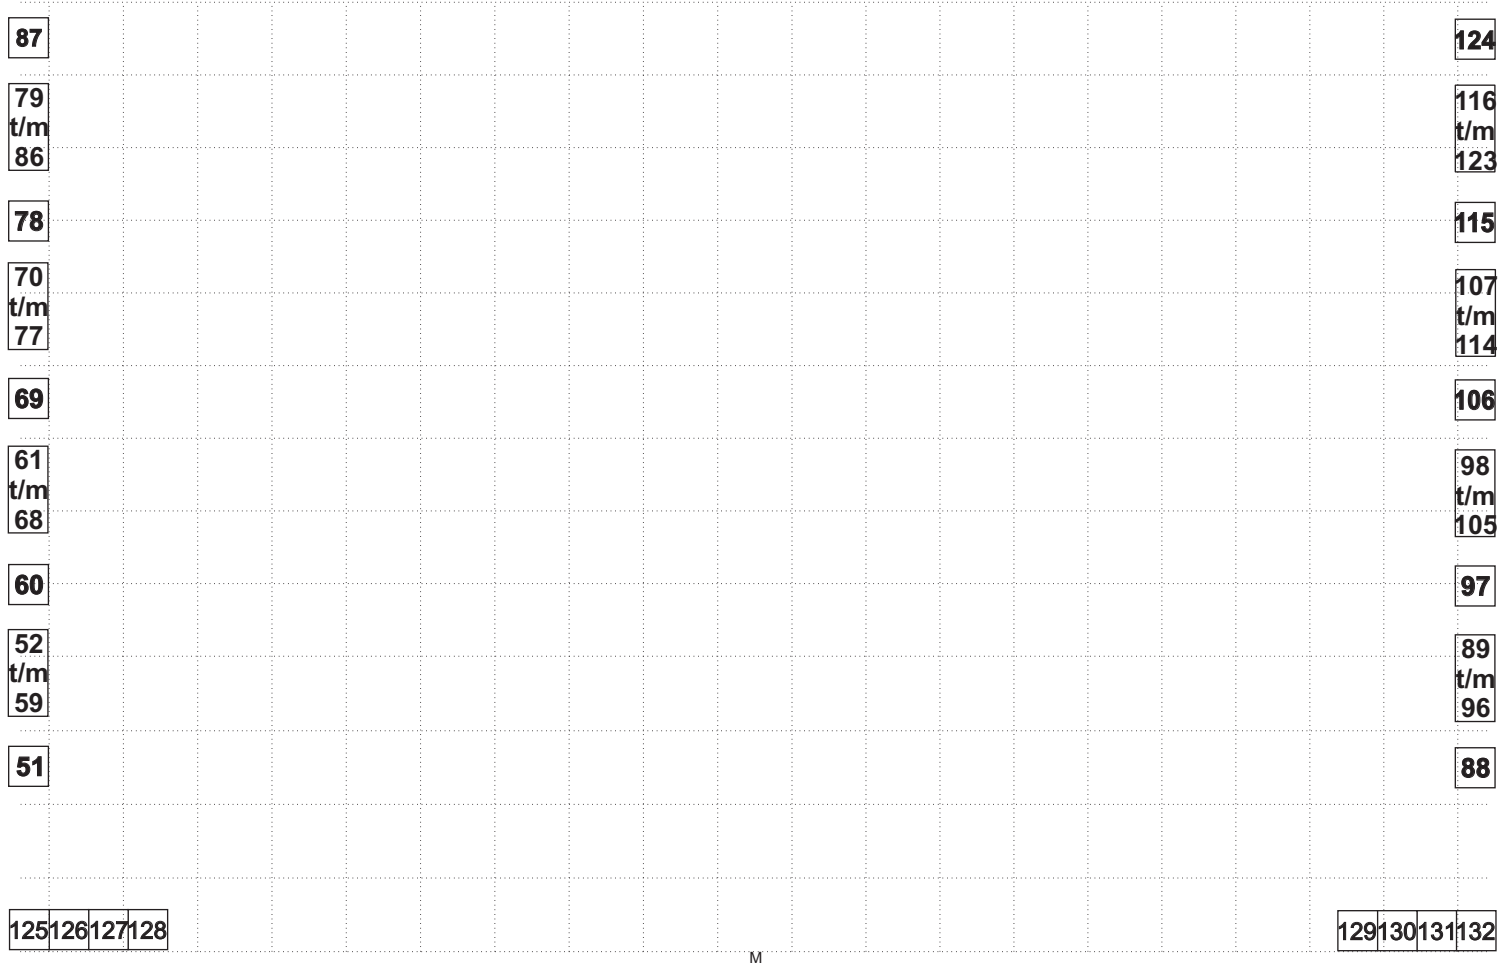

139140141142143144 5Kw

44

Horizon	
Dim.134	Dim.133
Dim.136	Dim.135

44

5Kw 137138

136 Kringen a 2 K.W.  
 12 Kringen a 5 K.W.  
 \*Kan moeilijk op zijn eigen kant  
 \*\*Kan **ECHT NIET** op zijn eigen kant

Zaallicht 150 tm 160